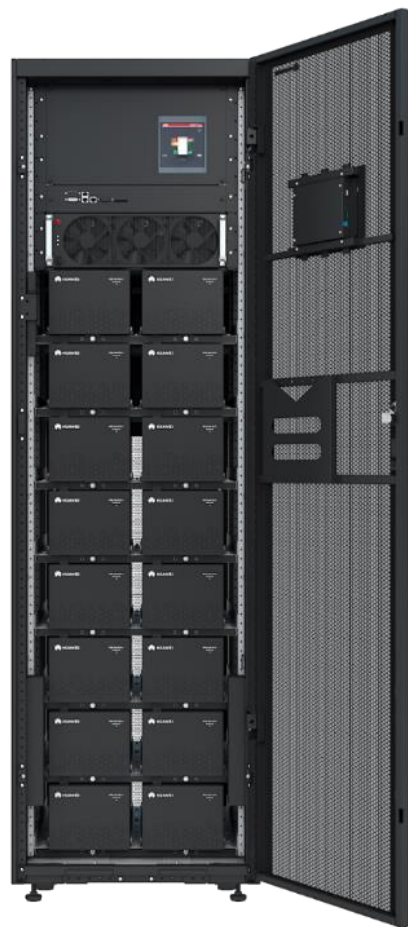

Huawei SmartLi UPS Promo akce !!

SmartLi
Li-ion battery

Platnost promo akce: 13.3. až 31.8. 2020

Modely dostupné v promo akci:

UPS5000-E/S(25~800KVA)

- UPS5000E-75KVA~800KVA cabinet
- 25KVA/50KVA power module

Lithium battery

- Lithium battery module
- Lithium battery cabinet

UPS2000-A/G(1~20KVA)

Vaši konfiguraci Vám rádi naceníme, požadavky zasílejte na:

Dalibor Eliáš, email: delias@dns.cz